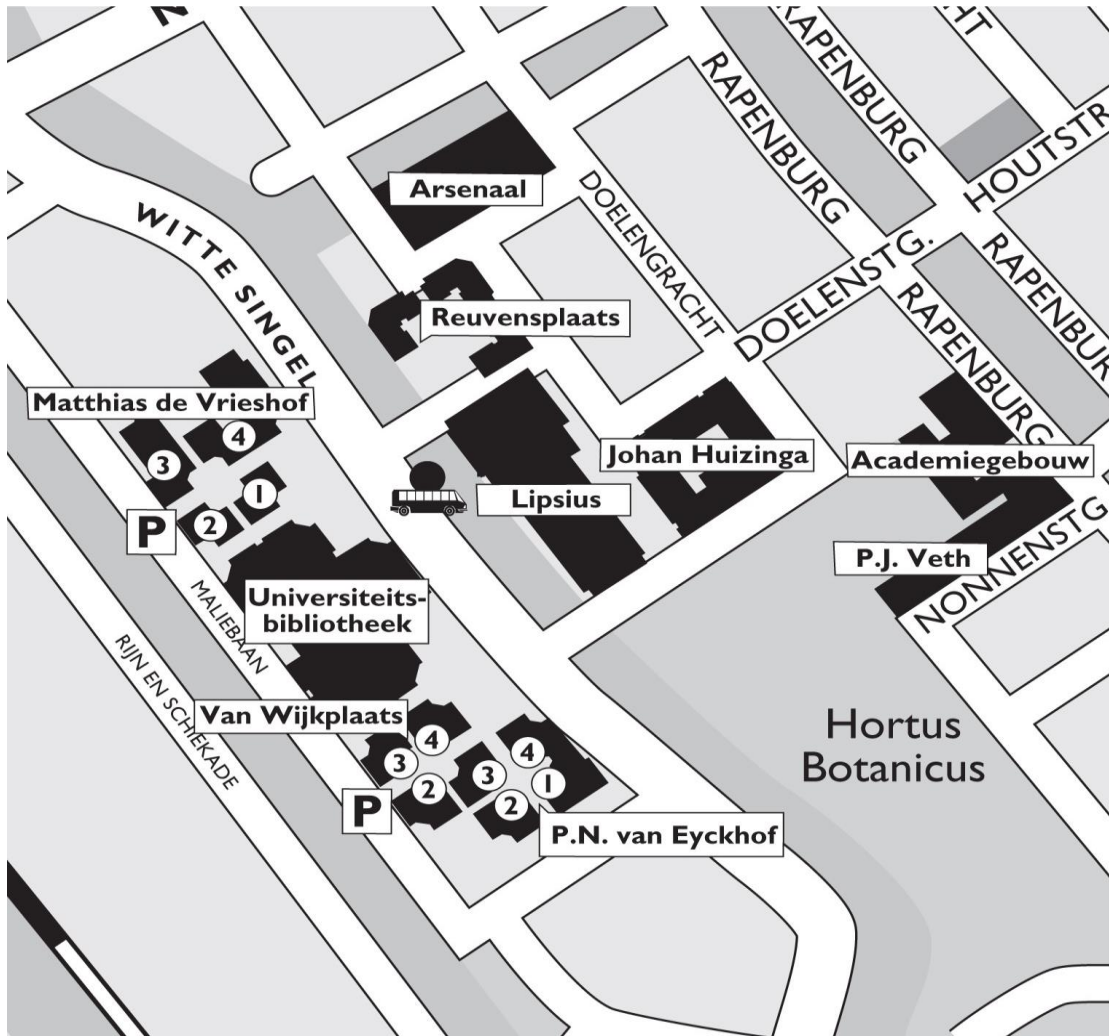

Plattegrond Faculteit der Geesteswetenschappen

Arsenaal	Chinastudies, Japanstudies, Koreastudies, Zuid- en Zuidoost-Aziëstudies en East Asian Library.
Johan Huizinga	Geschiedenis, Griekse en Latijnse taal en cultuur en Kunstgeschiedenis.
Lipsius	Centraal Faciliteitengebouw: college- en computerzalen, Faculteitsbureau, Fonetiek, LAK-studio's, Literair Café, Restaurant, Servicedesk, Studiepunt, Academisch Talencentrum en UFB.
Matthias de Vrieshof 1-4	LIAS, LUCSoR, Religiewetenschappen, Lexicologie (INL), Midden-Oostenstudies, NINO, Oude Culturen van de Mediterrane Wereld en Café Trefpunt.
P.N. van Eyckhof 1-4	LUCL, LUCAS, Duitse taal en cultuur, Engelse taal en cultuur, Journalistiek en Nieuwe Media, Nederlandkunde, Nederlandse taal en cultuur en Russische studies.
Reuvenplaats	Instituut der Wijsbegeerte, KITLV, IHJR en Confucius Instituut.
Universiteitsbibliotheek	Papyrologisch Instituut, Universiteitsbibliotheek en Café Ubé.
Van Wijkplaats 2-4	LUCL, LUCAS, Afrikaanse talen en culturen, Franse taal en cultuur, Film- en Literatuurwetenschap, Italiaanse taal en cultuur, Latijns-Amerikastudies en Taalwetenschap.

Map Faculties of Humanities

Arsenaal

Chinese Studies, Japanese Studies, Korean Studies and South and Southeast Asian Studies, East Asian Library.

Johan Huizinga

History, Classics and Art History.

Lipsius

Central Facility Building: lecture and computer rooms, Faculty Office, Language Centre, Leiden Academic Art Centre (LAK), Phonetics, Student Information Desk, WSD Service desk (University Services Department), Restaurant and Café.

Reuvenplaats

Institute of Philosophy, KITLV, IHJR and Confucius Institute

Universiteitsbibliotheek

Papyrological Institute, University Library and Café Ubé.

Van Wijkplaats 2-4

LUCL, LUCAS, African languages and cultures, Film- and Literary studies, French language and culture, Italian language and culture, Latin American Studies and Linguistics.