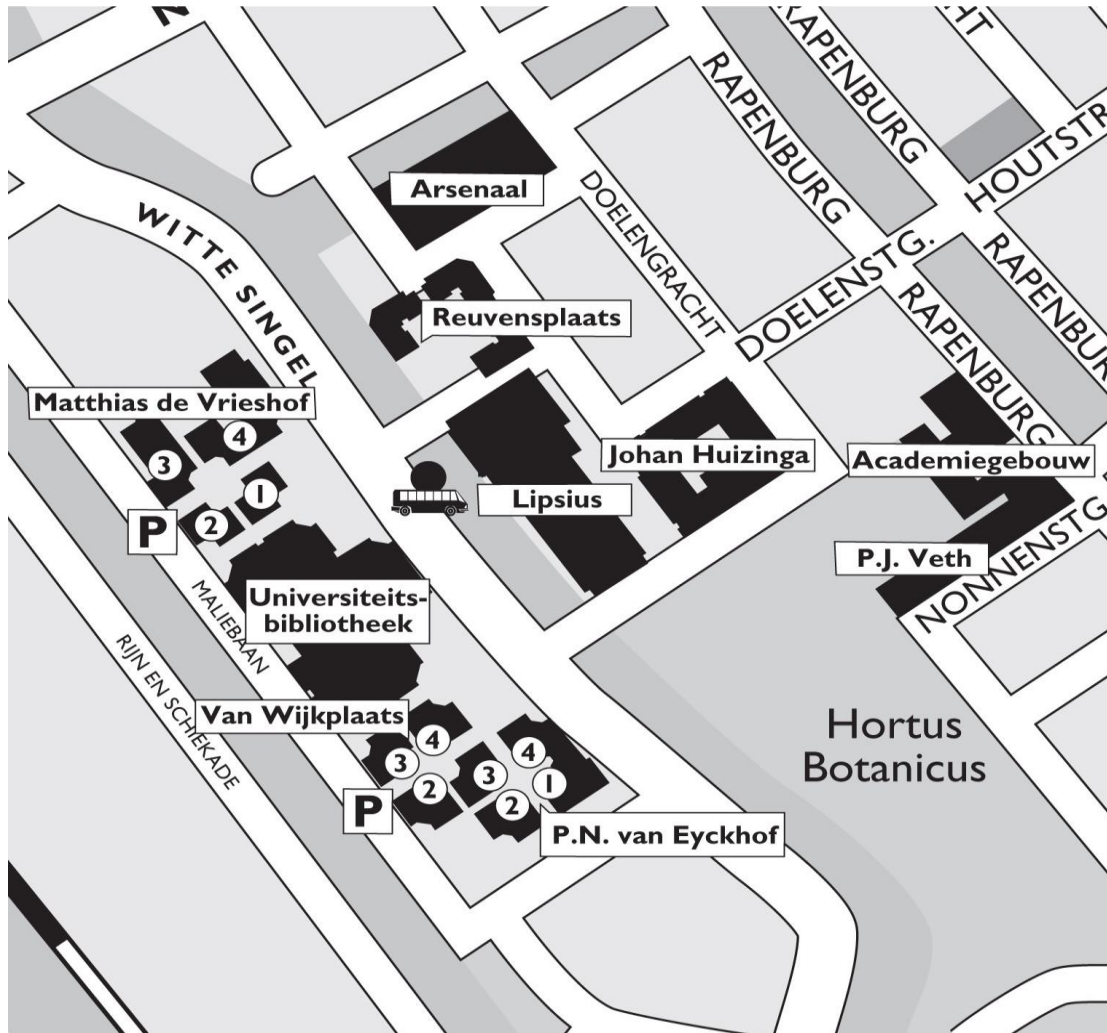

Plattegrond Faculteit der Geesteswetenschappen

Arsenaal	Chinastudies, Japanstudies, Koreastudies, Zuid- en Zuidoost-Aziëstudies en East Asian Library.
Johan Huizinga	Geschiedenis, Griekse en Latijnse taal en cultuur en Kunstgeschiedenis.
Lipsius	Centraal Faciliteitengebouw: college- en computerzalen, Faculteitsbureau, Fonetiek, LAK-studio's, Literair Café, Restaurant, Servicedesk, Studiepunt, Academisch Talencentrum en UFB.
Matthias de Vrieshof 1-4	LIAS, LUCSoR, Religiewetenschappen, Lexicologie (INL), Midden-Oostenstudies, NINO, Oude Culturen van de Mediterrane Wereld en Café Trefpunt.
P.N. van Eyckhof 1-4	LUCL, LUCAS, Duitse taal en cultuur, Engelse taal en cultuur, Journalistiek en Nieuwe Media, Nederlandkunde, Nederlandse taal en cultuur en Russische studies.
Reuvenplaats	Instituut der Wijsbegeerte, KITLV, IHJR en Confucius Instituut.
Universiteitsbibliotheek	Papyrologisch Instituut, Universiteitsbibliotheek en Café Ubé.
Van Wijkplaats 2-4	LUCL, LUCAS, Afrikaanse talen en culturen, Franse taal en cultuur, Film- en Literatuurwetenschap, Italiaanse taal en cultuur, Latijns-Amerikastudies en Taalwetenschap.

Map Faculties of Humanities

Arsenaal

Chinese Studies, Japanese Studies, Korean Studies and South and Southeast Asian Studies, East Asian Library.

Johan Huizinga

History, Classics and Art History.

Lipsius

Central Facility Building: lecture and computer rooms, Faculty Office, Language Centre, Leiden Academic Art Centre (LAK), Phonetics, Student Information Desk, WSD Service desk (University Services Department), Restaurant and Café.

Reuvenplaats

Institute of Philosophy, KITLV, IHJR and Confucius Institute

Universiteitsbibliotheek

Papyrological Institute, University Library and Café Ubé.

Van Wijkplaats 2-4

LUCL, LUCAS, African languages and cultures, Film- and Literary studies, French language and culture, Italian language and culture, Latin American Studies and Linguistics.