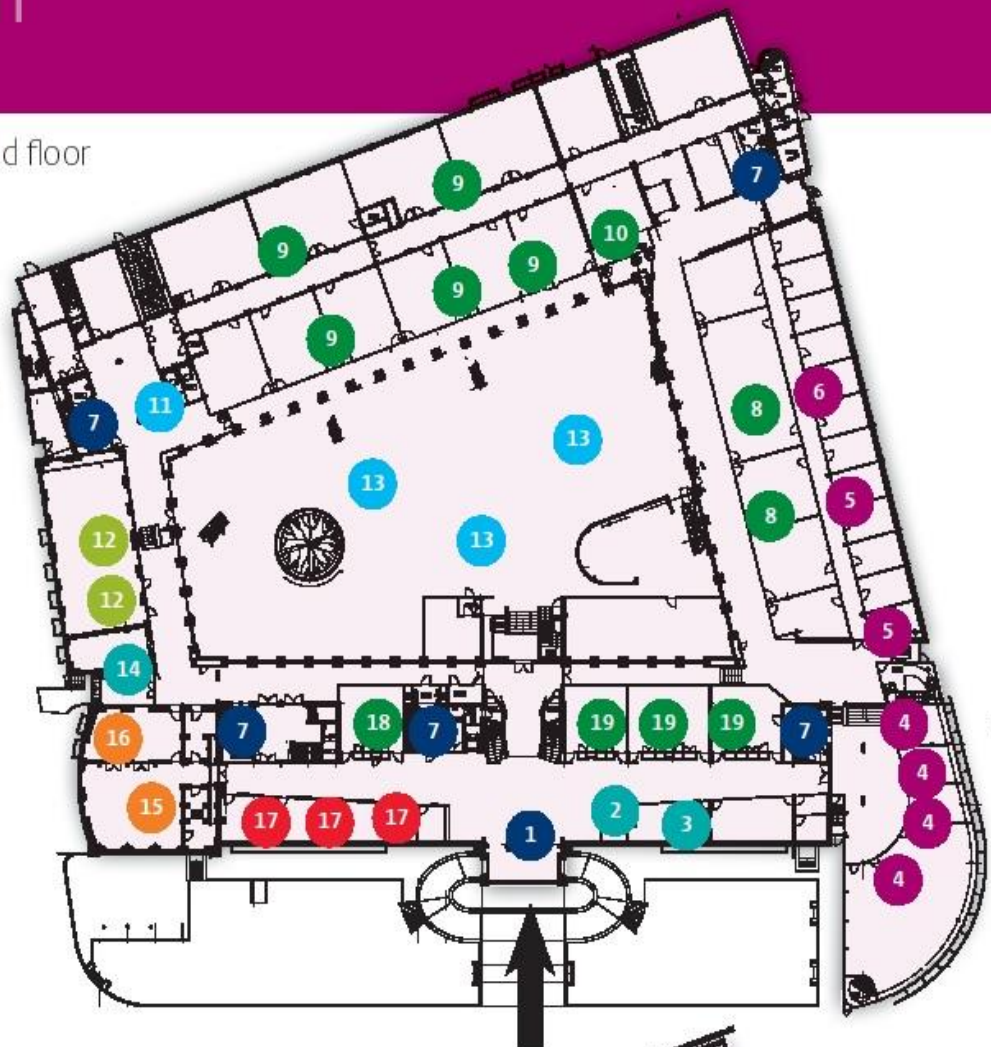

Plattegrond KOG

Floor-plan

Beganegrond / ground floor

- 1** Ingang
Entrance
- 2** Receptie
Security
- 3** Servicedesk
Servicedesk
- 4** OIC
Education Information Centre
- 5** Studietoelichting en Loopbaanadviseur
Student-dean/career manager
- 6** BIO
Office for International Education
- 7** Toiletten
Toilets
- 8** C-vleugel – werkgroep
C-wing classrooms
- 9** B-vleugel – werkgroep
B-wing classrooms
- 10** Computerzaal
Computer class rooms
- 11** Studieplekken
Studycomers
- 12** Grotiuszaal – hoorcollege
Grotius lecture hall
- 13** Bibliotheek
Law Library
- 14** Copy en print
Copy and Printshop
- 15** Juridisch café
Legal Café
- 16** Global Lounge
Global Lounge
- 17** Studieverenigingen
Student associations
- 18** Moot Court zaal
Moot Court
- 19** A-vleugel – werkgroep
A-wing classrooms

Eerste etage / first floor

- 20** Restaurant
Restaurant
- 21** Cleveringa zaal – hoorcollege
Cleveringa lecture hall
- 22** Lorentz zaal – hoorcollege
Lorentz lecture hall

**Universiteit
Leiden**

Bij ons leer je de wereld kennen