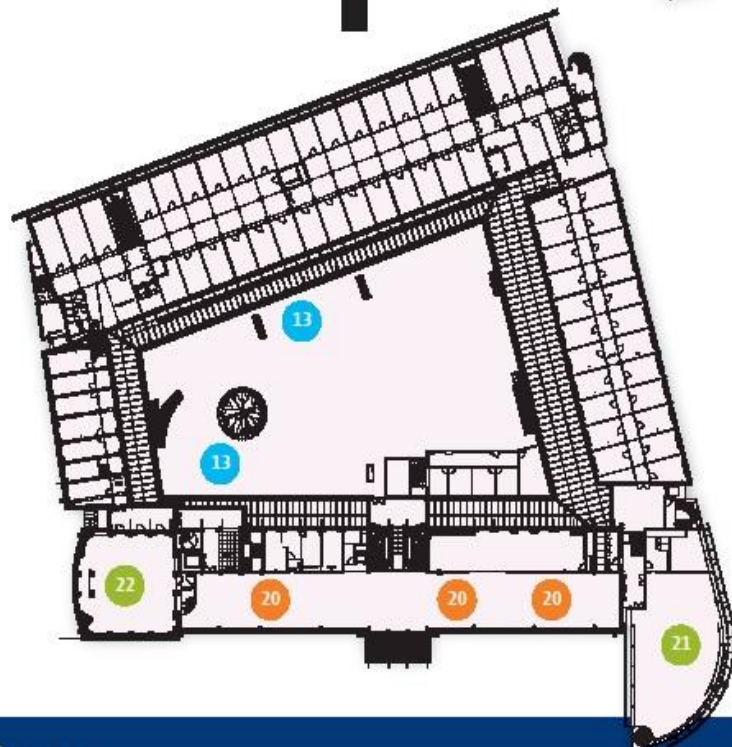

Plattegrond KOG

Floor-plan

Beganegrond / ground floor

- 1** Ingang
Entrance
- 2** Receptie
Security
- 3** Servicedesk
Servicedesk
- 4** OIC
Education Information Centre
- 5** Studietoelichting en Loopbaanadviseur
Student-dean/career manager
- 6** BIO
Office for International Education
- 7** Toiletten
Toilets
- 8** C-vleugel – werkgroep
C-wing classrooms
- 9** B-vleugel – werkgroep
B-wing classrooms
- 10** Computerzaal
Computer class rooms
- 11** Studieplekken
Studycomers
- 12** Grotiuszaal – hoorcollege
Grotius lecture hall
- 13** Bibliotheek
Law Library
- 14** Copy en print
Copy and Printshop
- 15** Juridisch café
Legal Café
- 16** Global Lounge
Global Lounge
- 17** Studieverenigingen
Student associations
- 18** Moot Court zaal
Moot Court
- 19** A-vleugel – werkgroep
A-wing classrooms

Eerste etage / first floor

- 20** Restaurant
Restaurant
- 21** Cleveringa zaal – hoorcollege
Cleveringa lecture hall
- 22** Lorentz zaal – hoorcollege
Lorentz lecture hall

**Universiteit
Leiden**

Bij ons leer je de wereld kennen